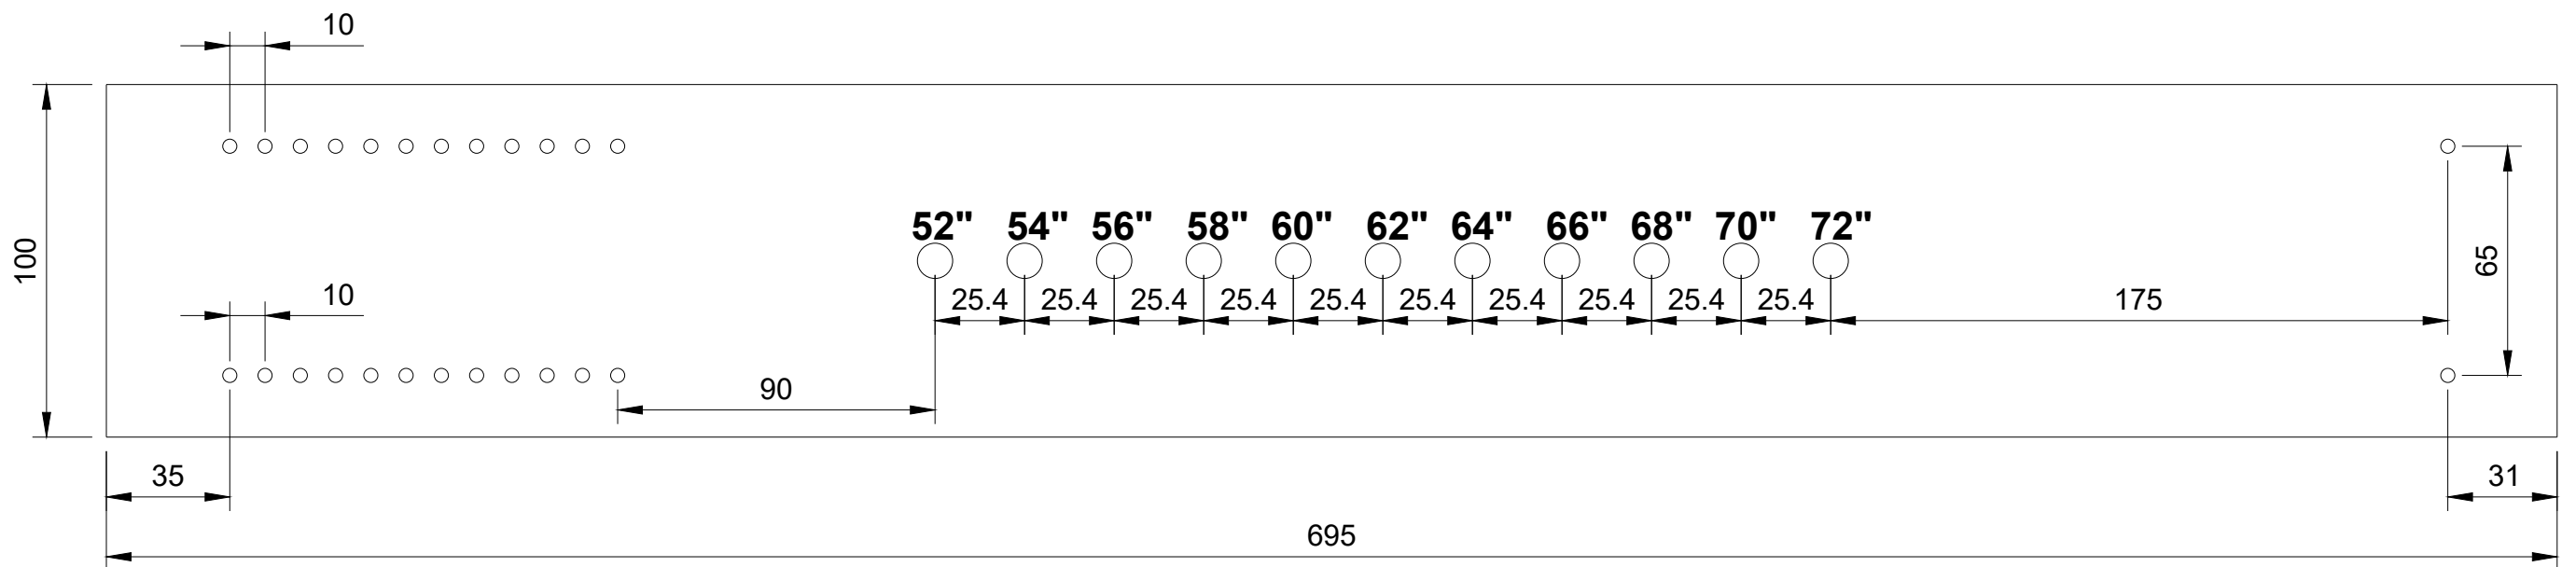

## LONGBOW

EMPEZAR 8"  $\frac{1}{2}$   
 TRENZAR 9"  
 50 VUELTAS

## RECURVADO

EMPEZAR 9"  $\frac{1}{2}$   
 TRENZAR 9"  
 50 VUELTAS